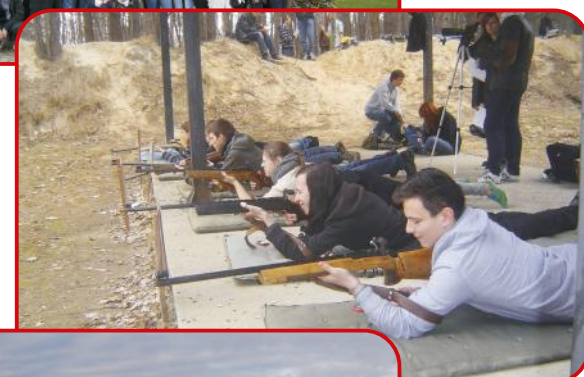

Spółeczne Liceum Ogólnokształcące Nr 23 w Pruszkowie

30%
ZNIŻKI CZESNEGO DLA
RODZEŃSTWA

**Spółeczne Liceum Ogólnokształcące Nr 23
z uprawnieniami szkoły publicznej od 1991 r.**

- Wysokie kwalifikacje kadry pedagogicznej.
- Życzliwa atmosfera oraz opieka pedagoga, psychologa, bezpieczeństwo.
- Nauczanie w zespołach klasowych - do 18 osób.
- Indywidualne podejście do każdego ucznia.
- Zwiększona ilość godzin z matematyki i języka polskiego.
- Język angielski w wymiarze rozszerzonym.
- Dodatkowo od 1 do 3 przedmiotów w wymiarze rozszerzonym - do wyboru.
- Indywidualne konsultacje z każdego przedmiotu.
- Wysoki poziom nauczania, uczestnictwo w olimpiadach przedmiotowych, sukcesy w konkursach międzyszkolnych.
- Własna biblioteka, stypendia naukowe, wyjazdy krajowe i zagraniczne.
- Filozofia - nowy przedmiot wprowadzony od 2016 roku.
- Edukacja filmowa - dodatkowy przedmiot wprowadzony od 2018 roku.

- Warsztaty dziennikarskie
- Koło literackie
- Klub malarstwa
- Klub filmowy
- Koła przedmiotowe

Zajęcia sportowe

- Kryty basen
- Taniec
- Koło strzeleckie
- Siłownia